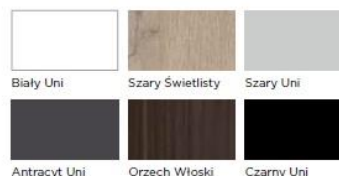

CENNIK

Grupa kolorystyczna	Cena w zł: netto (brutto)
PP	190,00 (233,70)
CPL	180,00 (221,40)
CLPL	175,00 (215,25)
FF i LAK	155,00 (190,65)

OPCJE ZA DOPŁATĄ

szerokość 100 i 110	25%
korona do drzwi dwuskrzydłowych 100-200	25%
nietypowa szerokość	
korona dopasowana do ościeżnicy DIN z opaską 80 mm lub 100 mm	50,00 (61,50)

DOSTĘPNE KOLORY:

GRUPA PP

GRUPA CPL

GRUPA CLPL

GRUPA FF

GRUPA LAK