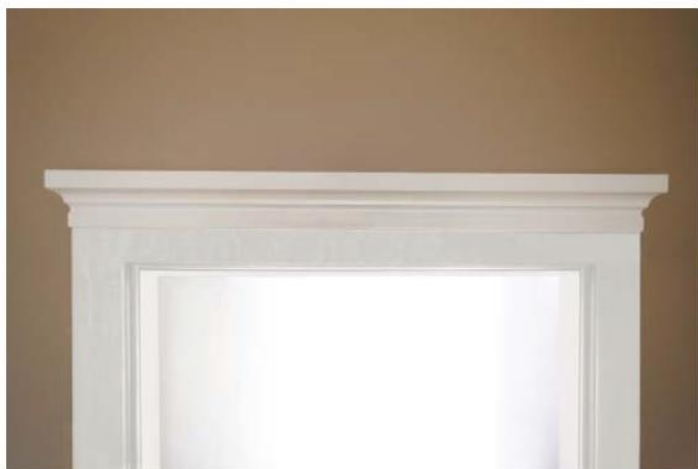

KORONA DO OŚCIEŻNICY REGULOWANEJ DIN

Korona jest produkowana z MDF o stałej wysokości 100 mm. Korona może zostać zamontowana na ościeżnicy regulowanej DIN z opaską 60 mm (jako opcja: DIN z opaską 80 mm i 100 mm) oraz DUALE (nie dotyczy ościeżnic w łączeniu opasek pod kątem 90°).

CENNIK

Grupa kolorystyczna	Cena w zł: netto (brutto)
PP	190,00 (233,70)
CPL	180,00 (221,40)
CLPL	175,00 (215,25)
FF i LAK	155,00 (190,65)

OPCJE ZA DOPŁATĄ

szerokość 100 i 110	25%
korona do drzwi dwuskrzydłowych 100-200	25%
nietypowa szerokość	
korona dopasowana do ościeżnicy DIN z opaską 80 mm lub 100 mm	50,00 (61,50)