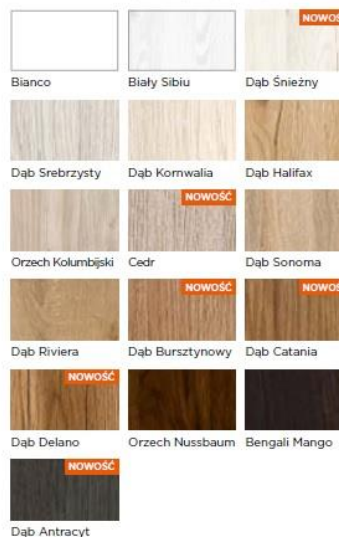

CENNIK

Grupa kolorystyczna	Cena w zł: netto (brutto)
PP	190,00 (233,70)
CPL	180,00 (221,40)
CLPL	175,00 (215,25)
FF i LAK	155,00 (190,65)

OPCJE ZA DOPŁATĄ

szerokość 100 i 110	25%
korona do drzwi dwuskrzydłowych 100-200	25%
nietypowa szerokość	
korona dopasowana do ościeżnicy DIN z opaską 80 mm lub 100 mm	50,00 (61,50)

DOSTĘPNE KOLORY:

GRUPA PP

GRUPA CPL

GRUPA CLPL

GRUPA FF

GRUPA LAK