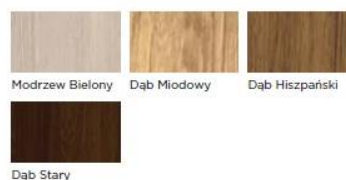

CENNIK STANDARDOWYCH WYSOKOŚCI

Grupa kolorystyczna	Cena w zł: netto (brutto)/szt.		
	Wszystkie wzory		
	wys. 80 mm	wys. 100 mm	wys. 120 mm
PP	48,00 (59,04)	48,00 (59,04)	72,00 (88,56)
CPL	44,00 (54,12)	44,00 (54,12)	66,00 (81,18)
CLPL	43,00 (52,89)	43,00 (52,89)	64,50 (79,33)
FF i LAK	33,00 (40,59)	33,00 (40,59)	49,50 (60,88)

OPCJE ZA DOPŁATĄ

zmiana wysokości listwy przypodłogowej: niższa	+100%
zmiana wysokości listwy przypodłogowej: wyższa	+100%
zmiana grubości listwy przypodłogowej	+100%

DOSTĘPNE KOLORY:

GRUPA PP

GRUPA CPL

GRUPA CLPL