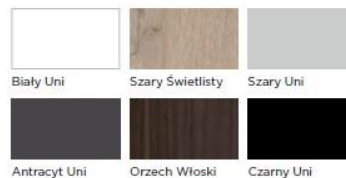

OPCJE ZA DOPŁATĄ

zmiana wysokości listwy przypodłogowej: niższa	+100%
zmiana wysokości listwy przypodłogowej: wyższa	+100%
zmiana grubości listwy przypodłogowej	+100%

DOSTĘPNE KOLORY:

GRUPA PP

GRUPA CPL

GRUPA CLPL