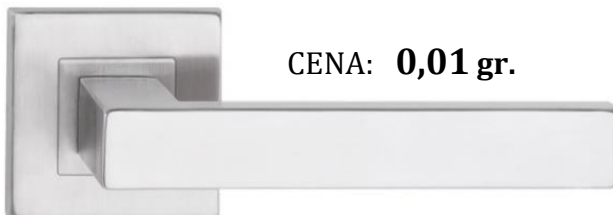

PROMOCJA NA KLAMKI TRWA OD 01-10-2023 DO 31-12-2023

OFEROWANE KLAMKI

KLAMKA TOPAZ

CENA: **0,01 gr.**

KLAMKA AGAT

CENA: **0,01 gr.**

stal nierdzewna

Cena regularna klamki Topaz: ~~49,61~~ zł.
Najniższa cena z 30 dni przed obniżką: ~~0,01~~ zł.